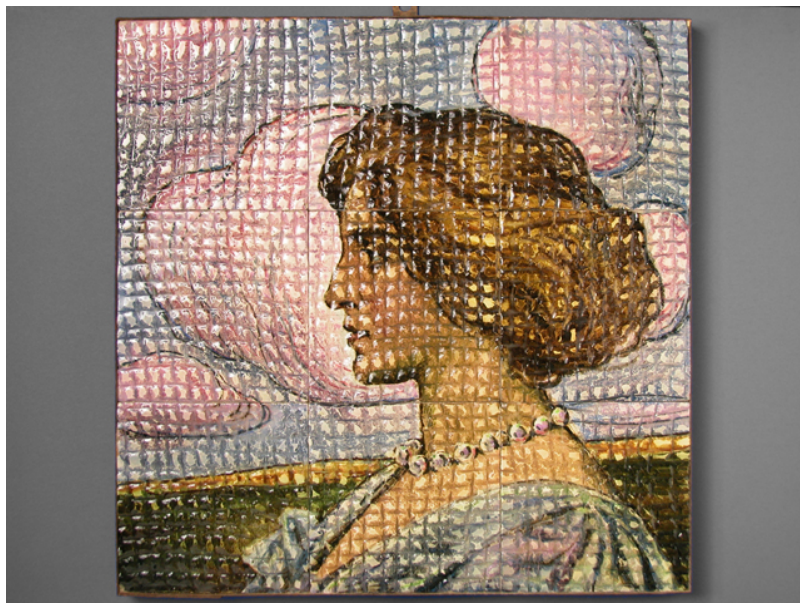

Note

vista recto

Nome file

BIBLIOGRAFIA

Genere bibliografia specifica

Anno di edizione 2002

Sigla per citazione 00040404

V., pp., nn. p. 149

MOSTRE

Titolo Ceramic Culture Innovation 1851-2000

Luogo Budapest

Luogo Lisbona

Luogo Limoges

Luogo Stoke-on-Trent

Luogo Faenza

Luogo Selb

Data 2002-2004

COMPILAZIONE

COMPILAZIONE