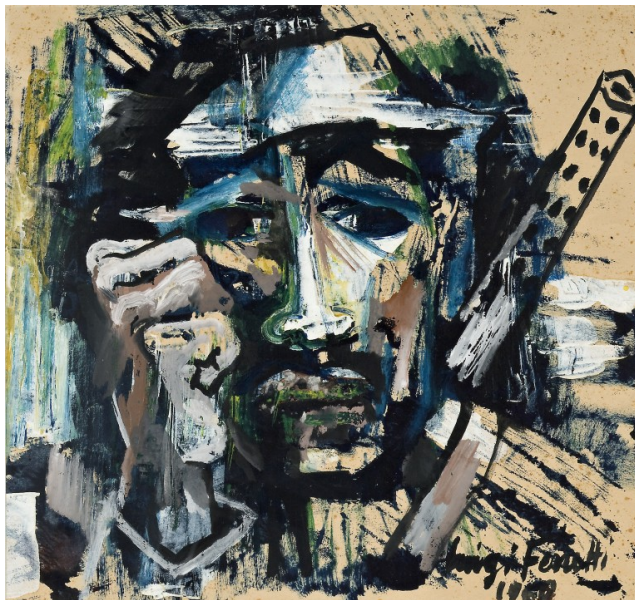

Nome file

BIBLIOGRAFIA

Genere	bibliografia specifica
Anno di edizione	2001
Sigla per citazione	00435672
V., pp., nn.	p. 118

COMPILAZIONE

COMPILAZIONE

Data	2001
Nome	Varesi P.