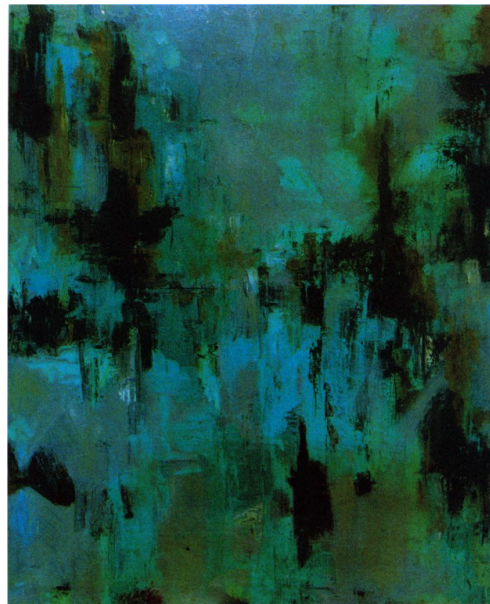

Indicazioni sull'oggetto Dipinto raffigurante una composizione astratta giocata sulle tonalità del verde.

ISCRIZIONI

Classe di appartenenza documentaria

Posizione sul retro

Trascrizione B. Pulga / Berlino, 9-59

FONTI E DOCUMENTI DI RIFERIMENTO

DOCUMENTAZIONE FOTOGRAFICA

Nome file

BIBLIOGRAFIA

Genere bibliografia specifica

Autore Piraccini O.

Anno di edizione 1998

Sigla per citazione S08/10002364

V., tavv., figg. tavv. 15

MOSTRE

Titolo Quadri in Regione

Luogo Bologna, Villa delle Rose

Data 1998

COMPILAZIONE