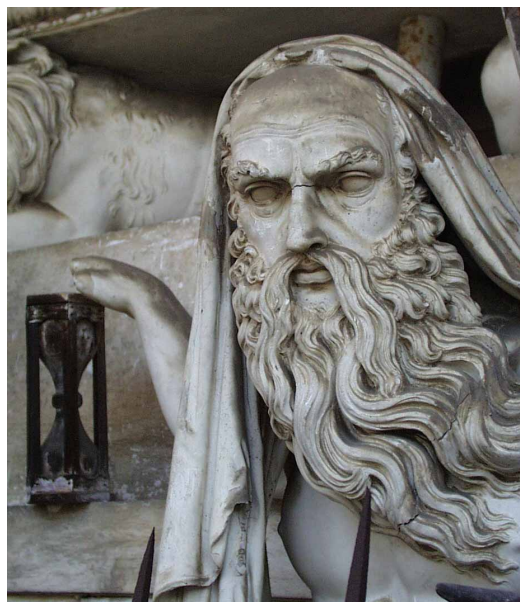

BIBLIOGRAFIA

Genere

bibliografia specifica

Anno di edizione

1993